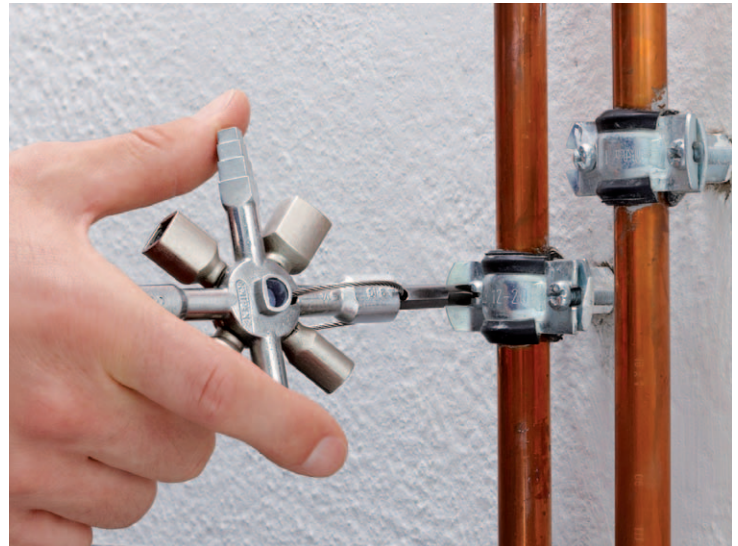

KNIPEX TwinKey

10 profili. 2 croci. 1 chiave.

Per tutti i più comuni sistemi di chiusura.

- chiavi per armadi elettrici, sistemi di chiusura nell'approvvigionamento di gas, acqua ed elettricità per impianti di climatizzazione e ventilazione degli edifici, valvole di arresto, quadri elettrici ecc.
- versione a 8 bracci: 2 chiavi a croce unite tramite calamite per minimo ingombro
- con inserto per viti: con intaglio 1 x 7 mm e a croce PH 2
- chiavi e inserto per viti uniti da robusto filo metallico in acciaio inox
- peso ridotto grazie alla struttura in pressofusione di zinco
- rivestimento di alta qualità

Se il riscaldamento non funziona, si chiama il tecnico. L'elettricista ha bisogno della chiave per aprire il quadro elettrico, l'idraulico deve chiudere l'impianto dell'acqua e il vigile del fuoco deve aprire il più rapidamente possibile le grate di accesso. Tutte queste persone lavorano in campi diversi, svolgono mansioni diverse, ma hanno tutte lo stesso problema: una moltitudine di sistemi di chiusura. Con la chiave KNIPEX TwinKey è possibile aprirli quasi tutti.

Dotazione ben studiata e lavorazione di alta qualità.

La chiave KNIPEX TwinKey a otto bracci è composta da due croci inserite l'una nell'altra per mezzo di una calamita. Quando sono divise, restano unite tramite un robusto filo metallico in acciaio inox. Entrambe le parti della chiave universale hanno superfici con finiture diverse di alta qualità (opache e lucide).